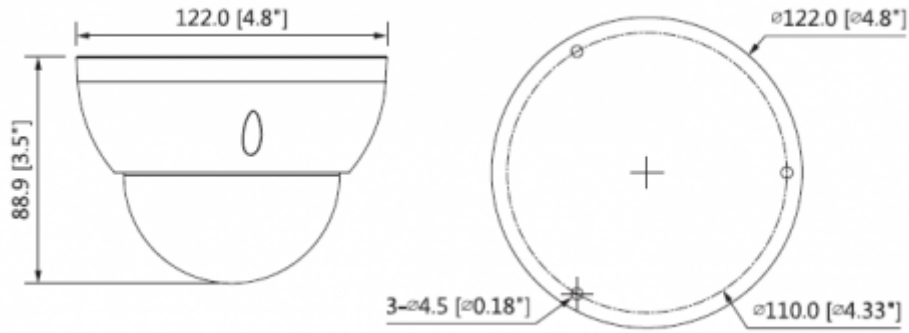

HAC-HDBW1230RP-ZS-S4

2MP Starlight HDCVI IR Dome Kamera

Dayanıklılık Sertifikası	IK10
Kasa	Alüminyum
Boyutlar	Φ122mm × 88.9mm
Net Ağırlık	0.44kg

Junction Mount	In-ceiling Mount
PFA137	PFB200C
Wall Mount	Pole Mount
PFB208W	PFB208W + PFA152-E
Wall Mount with Rain Shade	Ceiling Mount (Extensible)
PFA137+PFA200W	PFA106+PFB220C
Pole Mount with Rain Shade	
PFA137+PFA200W+PFA152-E