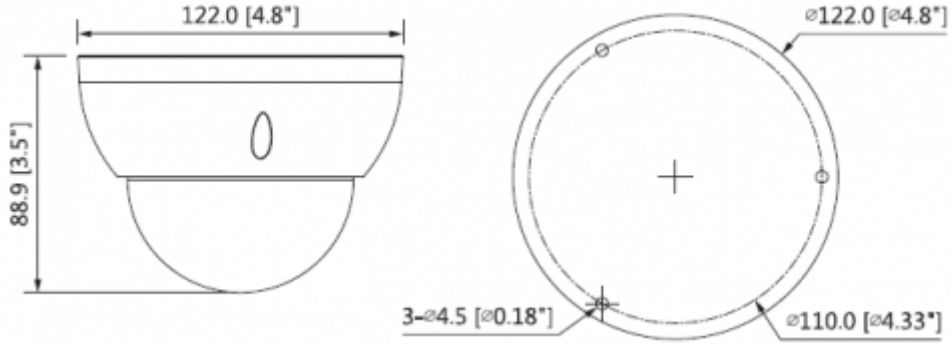

HAC-HDBW2401RP-Z

4MP WDR HDCVI IR Dome Kamera

Çalışma Koşulları	-30 ° C ~ + 60 ° C (-22 ° F ~ + 140 ° F) / az% 90 RH Çalıştırma -30 ° C'nin (-22 ° F) üstünde yapılmalıdır.
Dayanıklılık Koşulları	-30 ° C ~ + 60 ° C (-22 ° F ~ + 140 ° F) / az% 90 RH
Koruma Sertifikası ve Dayanıklılık Sertifikası	IP67 ve IK10
Kasa	
Kasa	Alüminyum
Boyutlar	Φ122mm×88.9mm
Net Ağırlık	0.47kg