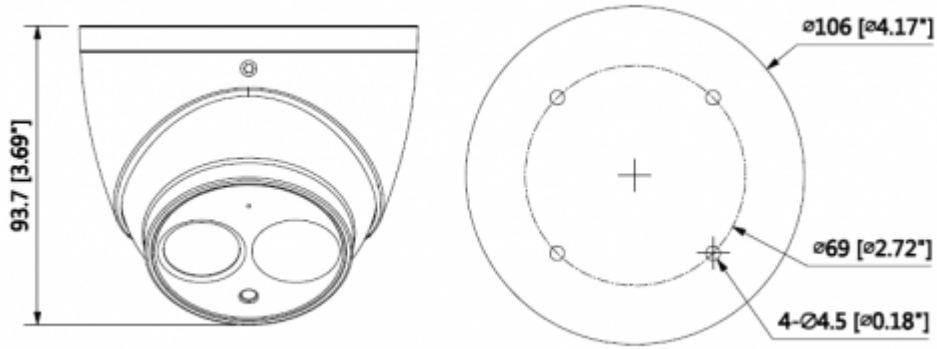

Teknik Özellikler

Model	Dahua HAC-HDW1400EMP-POC-0280B Teknik Özellikleri
Kamera	
Görüntü Sensörü	1/3 "CMOS
Efektif Piksel	2688 (H) × 1520 (V), 4.1 MP
Tarama Sistemi	Progresif
Elektronik Shutter Hızı	PAL: 1/25 ~ 1 / 100000s NTSC: 1/30 ~ 1 / 100000s
Min. Aydınlatma	0.03Lux / F1.9, 30IRE, 0Lux IR
S/N Oranı	65 dB 'den fazla
IR Mesafesi	50m'ye (164 feet) kadar
IR Açma / Kapama Kontrolü	Otomatik / Manuel
IR LED	1
Lens	
Lens Tipi	Sabit Lens / Sabit İris
Montaj Tipi	Board-in
Odak Uzaklığı	2.8mm (3.6mm, 6mm Opsiyonel)
Maks. Diyafram	F1.9

HAC-HDW1400EMP-POC-0280B

4MP HDCVI PoC IR Eyeball Kamera

Görüş Açısı	H: 78 ° (99.7 ° / 48.6 °)
Odak Kontrolü	-
Yakın Odak Mesafesi	1100 mm (800 mm / 2600 mm) 43,3 " (31,5 " / 102,4 ")
Pan / Tilt / Döndürme	
Pan / Tilt / Döndürme	Pan: 0° ~ 360° Tilt: 0° ~ 78° Döndürme: 0° ~ 360°
Video	
Çözünürlük	4 MP (2560 × 1440)
Frame Oranı	25/30fps@4MP, 25/30fps@1080P, 25/30fps@720P
Video Çıkışı	1 kanal BNC yüksek çözünürlüklü video çıkışı / CVBS video çıkışı (Değiştirilebilir)
Gündüz Gece	Otomatik (ICR) / Manuel
OSD Menüsü	Çoklu dil
BLC Modu	BLC / HLC / DWDR
WDR	DWDR
Kazanç Kontrolü	AGC
Parazit Azaltma	2D
Beyaz Dengesi	Otomatik / Manuel
Akıllı IR	Otomatik / Manuel
Sertifikalar	
Sertifikalar	CE (EN55032, EN55024, EN50130-4) FCC (CFR 47 FCC Part 15 altpartB, ANSI C63.4-2014) UL (UL60950-1 + CAN / CSA C22.2 No. 60950-1)
Arayüz	
Ses Arayüzü	-
Güç	
Güç Kaynağı	POC / 12V DC ±% 25
Güç Tüketimi	Maksimum 4.6W (12V DC, IR)
Çevre Koşulları	
Çalışma Koşulları	-40 ° C ~ 60 ° C (-40 ° F ~ 140 ° F) /% 90 RH'den düşük * Çalıştırma -40 ° C'nin üstünde (-40 ° F) yapılmalıdır.

HAC-HDW1400EMP-POC-0280B

4MP HDCVI PoC IR Eyeball Kamera

Dayanıklılık Koşulları	-40 ° C ~ 60 ° C (-40 ° F ~ 140 ° F) /% 90 RH'den az
Koruma ve Dayanıklılık Sertifikası	IP67
Kasa	Alüminyum
Boyutlar	Φ106mm x 93,7mm
Net Ağırlık	0,43 kg