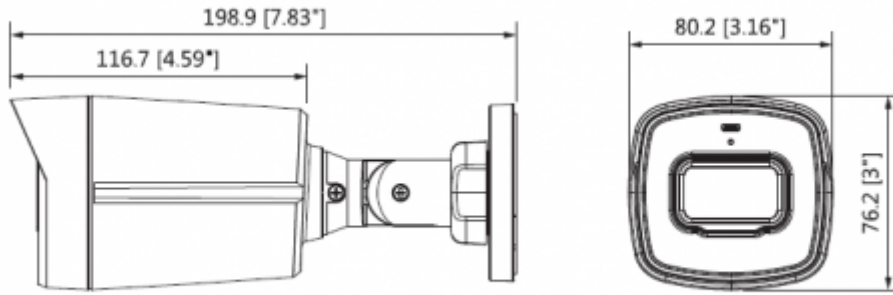

Teknik Özellikler

Dahua HAC-HFW1200TLP-A-0280B-S4 Teknik Özellikleri	
Kamera	
Görüntü Sensörü	1 / 2.7 "CMOS
Efektif Piksel	1920(H)×1080(V), 2MP
Tarama Sistemi	Progresif
Elektronik Shutter Hızı	PAL: 1/25 ~ 1 / 100000s NTSC: 1/30 ~ 1 / 100000s
Minimum Aydınlatma	0.02Lux / F1.85, 30IRE, 0Lux IR
S / N Oranı	65dB'dan fazla
IR Mesafesi	80m'ye kadar (262 feet)
IR Açık / Kapalı Kontrol	Otomatik / Manuel
IR LED	2
Lens	
Lens Tipi	Sabit lens / Sabit iris
Montaj Tipi	Board-in
Odak Uzaklığı	2.8mm (3.6mm, 6mm Opsiyonel)
Maks. Açıklık	F1.85

HAC-HFW1200TLP-A-0280B-S4

2MP HDCVI IR Bullet Kamera

Görüş Açısı	H: 87.5 ° (103 °, 54.7 °)
Netlik Ayarı	-
Yakın Odak Mesafesi	500 mm (900 mm, 2000 mm) 19.69 " (35.43 ", 78.74")
Pan / Tilt / Döndürme	
Pan / Tilt / Döndürme	Pan: 0° ~ 360° Tilt: 0° ~ 90° Döndürme: 0° ~ 360°
Video	
Çözünürlük	1080P (1920 × 1080)
Frame Oranı	25/30fps@1080P, 25/30/50/60fps@720P
Video Çıkışı	1 kanal BNC yüksek çözünürlüklü video çıkışı / CVBS video çıkışı (Değiştirilebilir)
Gündüz / Gece	Otomatik (ICR) / Manuel
OSD Menü	Çoklu dil
BLC Modu	BLC / HLC / DWDR
WDR	DWDR
Kazanç Kontrolü	AGC
Parazit Azaltma	2D
Beyaz Dengesi	Otomatik / Manuel
Akıllı IR	Otomatik / Manuel
Sertifikalar	
Sertifikalar	CE (EN55032, EN55024, EN50130-4) FCC (CFR 47 FCC Part 15 altpartB, ANSI C63.4-2014) UL (UL60950-1 + CAN / CSA C22.2 No. 60950-1)
Arayüz	
Ses Arayüz	Dahili Mikrofon
Güç	
Güç Kaynağı	12V DC ±% 30
Güç Tüketimi	Maksimum 5.3W (12V DC, IR)
Çevre Koşulları	
Çalışma Koşulları	-40 ° C ~ + 60 ° C (-40 ° F ~ 140 ° F) /% 95'den az RH * Başlangıç -40 ° C'nin üstünde (-40 ° F) yapılmalıdır.

HAC-HFW1200TLP-A-0280B-S4

2MP HDCVI IR Bullet Kamera

Dayanıklılık Koşulları	-40 ° C ~ + 60 ° C (-40 ° F ~ 140 ° F) /% 95'den az RH
Koruma Sertifikası	IP67
Kasa	
Kasa	Alüminyum (Ön yüz) + Plastik (Gövde)
Boyutlar	80,2 mm × 76,2 mm × 198,9 mm
Net Ağırlık	0,27 kg