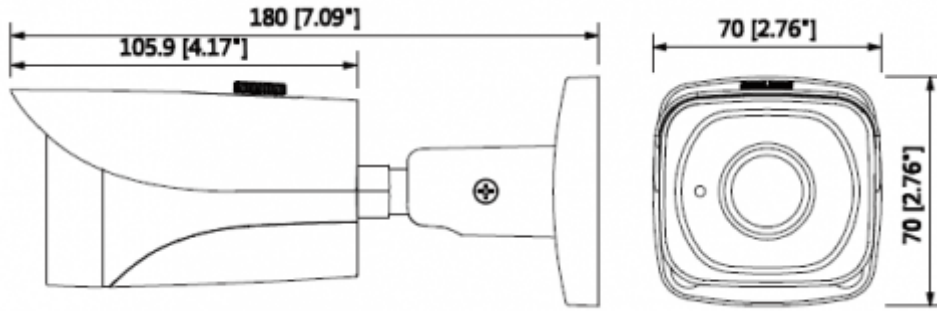

HAC-HFW2231EP-0360B

2MP Starlight HDCVI IR Bullet Kamera

Güç Kaynağı	12V DC $\pm$% 25
Güç Tüketimi	Maks 4.7W (12V DC, IR)
Çevre Koşulları	
Çalışma Koşulları	-40 ° C ~ + 60 ° C (-40 ° F ~ + 140 ° F) /% 90'dan düşük RH
Dayanıklılık Koşulları	-40 ° C ~ + 60 ° C (-40 ° F ~ + 140 ° F) /% 90'dan düşük RH
Koruma ve Dayanıklılık Sertifikası	IP67
Kasa	Alüminyum
Boyutlar	180mm x 70mm x 70mm
Net Ağırlık	0.41kg