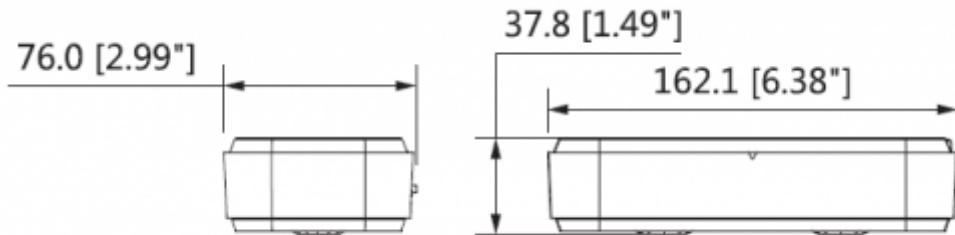

IPC-HD4140XP-3D-0210B

1.3MP Çift Lens Kişi Sayma AI Network Kamera

Sertifikalar	CE (EN 60950: 2000) UL: UL60950-1 FCC: FCC Bölüm 15 Alt Bölüm B
Arayüz	
Video Arayüzü	-
Ses Arayüzü	Dahili Mikrofon
RS485	1 port
Alarm	1 kanal Giriş: 5mA 5VDC 1 kanal Çıkış: 300mA 12VDC
Güç	
Güç Kaynağı	DC12V, PoE (IEEE 802.3af)
Güç Tüketimi	DC12V: 3.6W 4.6W PoE: 4.2W 5.3W
Çevre Koşulları	
Çalışma Koşulları	-10 ° C ~ + 45 ° C (14 ° F ~ + 113 ° F) /% 95'ten az RH
Dayanıklılık Koşulları	-10 ° C ~ + 45 ° C (14 ° F ~ + 113 ° F) /% 95'ten az RH
Koruma Sertifikası	IP54
Dayanıklılık Sertifikası	-
Kasa	
Kasa	Metal
Boyutlar	162 .1 mmx76mmx37.8mm
Net Ağırlık	0,3 kg