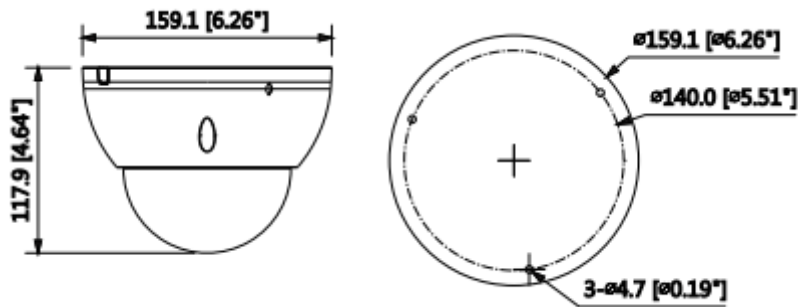

IPC-HDBW5231EP-Z

2MP WDR IR Dome Network Kamera

Sertifikalar	CE (EN 60950: 2000) UL: UL60950-1 FCC: FCC Bölüm 15 Alt Kısım B
Arayüz	
Video Arayüzü	1 Port (Sadece ayarlama için)
Ses Arayüzü	1/1 kanal giriş / çıkış
RS485	-
Alarm	1 kanal Giriş: 5mA 5VDC 1 kanal Çıkış: 300mA 12VDC
Güç	
Güç Kaynağı	DC12V, AC24V, PoE (802.3af)
Güç Tüketimi	<12,5W
Çevre Koşulları	
Çalışma Koşulları	-30 ° C ~ + 60 ° C (-22 ° F ~ + 140 ° F) / az% 95 RH
Dayanıklılık Koşulları	-30 ° C ~ + 60 ° C (-22 ° F ~ + 140 ° F) / az% 95 RH
Koruma Sertifikası	IP67
Dayanıklılık Sertifikası	IK10
Kasa	
Kasa	Metal
Boyutlar	Φ159.1mm x 117.9mm
Net Ağırlık	0.89kg