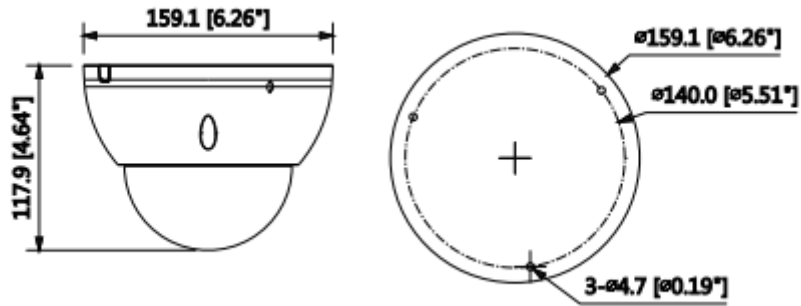

IPC-HDBW8232EP-ZH

2MP Starlight IR Dome Network Kamera

Elektronik Görüntü Sabitleme (EIS)	Mevcut
Akıllı IR	Mevcut
Defog	Mevcut
Dijital Zoom	16x
Flip	0 ° / 90 ° / 180 ° / 270 °
Mirror	Kapalı / Açık
Özel Alan Maskeleymesi	Kapalı / Açık (4 Alan, Dikdörtgen)
Ses	
Sıkıştırma	G.711a / G.711Mu / AAC / G.726
Network	
Ethernet	RJ-45 (100 / 1000Base-T)
Protokol	HTTP; HTTPS; TCP; ARP; RTSP; RTP; UDP, SMTP, FTP; DHCP; DNS; DDNS; PPPOE; IPv4 / v6; QoS; UPnP; NTP; Bonjour, 802.1 x, çok noktaya yayın, ICMP, IGMP, SNMP
ONVIF	ONVIF, PSIA, CGI
Akış Yöntemi	Tekli / Çoklu
Maks. Kullanıcı Erişimi	10 Kullanıcı / 20 Kullanıcı
Kenar Depolama	NAS Anlık kayıt için yerel PC Mirco SD kart 128GB
Web Görüntüleyici	IE, Chrome, Firefox, Safari
Yazılım Yönetimi	Akıllı PSS, DSS, Easy4ip
Akıllı Telefon	IOS, Android
Sertifikalar	
Sertifikalar	CE (EN 60950: 2000) UL: UL60950-1 FCC: FCC Bölüm 15 Alt Kısım B
Arayüz	
Video Arayüzü	1 Port (Sadece ayarlama için)
Ses Arayüzü	1/1 kanal Giriş / Çıkış

IPC-HDBW8232EP-ZH

2MP Starlight IR Dome Network Kamera

RS485	-
Alarm	1 kanal Giriş: 5mA 5VDC 1 kanal Çıkış: 1A 30VDC / 0.5A 50VAC
Güç	
Güç Kaynağı	DC12V, AC24V, PoE (802.3at)
Güç Tüketimi	<18W
Çevre Koşulları	
Çalışma Koşulları	-40 ° C ~ + 60 ° C (-40 ° F ~ + 140 ° F) / az% 95 RH
Dayanıklılık Koşulları	-40 ° C ~ + 60 ° C (-40 ° F ~ + 140 ° F) / az% 95 RH
Koruma Sertifikası	IP67
Dayanıklılık Sertifikası	IK10
Kasa	
Kasa	Metal
Boyutlar	Φ159.1mm x 117.9mm
Net Ağırlık	0.96kg