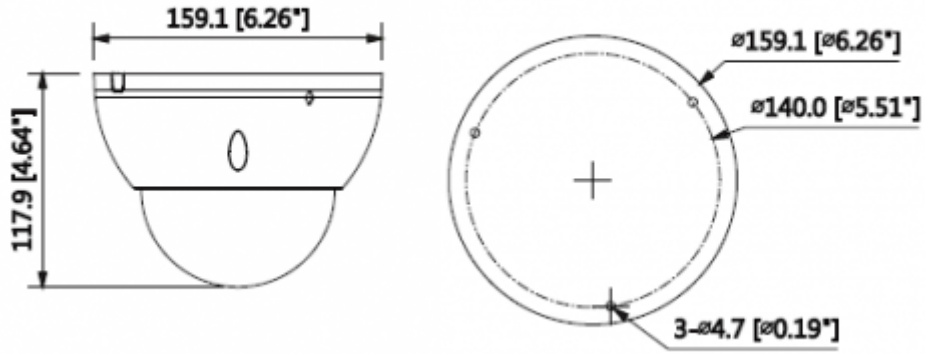

IPC-HDBW8331EP-Z

3MP WDR IR Dome Network Kamera

Güç Tüketimi	<18W
Çalışma Koşulları	-40 ° C ~ + 60 ° C (-40 ° F ~ + 140 ° F) /% 95'den daha düşük RH
Dayanıklılık Koşulları	-40 ° C ~ + 60 ° C (-40 ° F ~ + 140 ° F) /% 95'den daha düşük RH
Koruma Sertifikası	IP67
Dayanıklılık Sertifikası	IK10
Kasa	Metal
Boyutlar	Φ159.1mm x 117.9mm
Net Ağırlık	0.96kg

In-ceiling Mount	Junction Mount	Pole Mount
PFB201C	PFA138	PFA101 + PFB302S + PFA152
Ceiling Mount	Wall Mount	
PFA101 + PFB300C	PFA101 + PFB302S