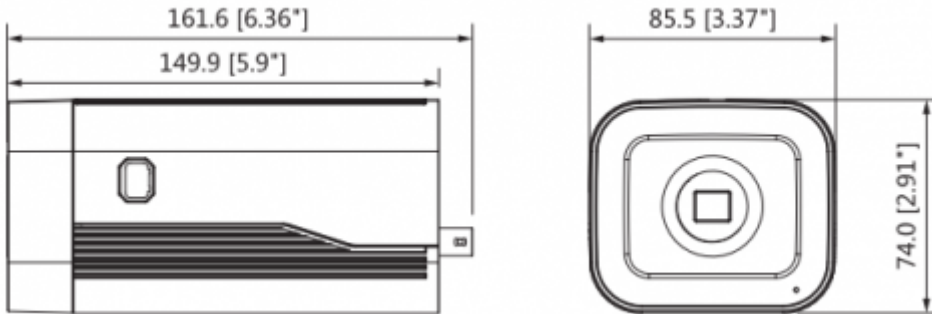

IPC-HF8242FP-FR

2MP Starlight Yüz Algılama Box Network Kamera

Ses Arayüzü	2/1 kanal Giriş / Çıkış, 1 Dahili mikrofon
RS485	1 port
Alarm	2 kanal Giriş: 5mA 5VDC 2 kanal Çıkış: 1A 30VDC / 0.5A 50VAC
Güç	
Güç Kaynağı	DC12V, AC24V, PoE (IEEE802.3af)
Güç Tüketimi	<10W
Çevre Koşulları	
Çalışma Koşulları	-30 ° C ~ + 60 ° C (-22 ° F ~ + 140 ° F) / az% 95 RH
Dayanıklılık Koşulları	-30 ° C ~ + 60 ° C (-22 ° F ~ + 140 ° F) / az% 95 RH
Koruma Sertifikası	-
Dayanıklılık Sertifikası	-
Kasa	
Kasa	Metal
Boyutlar	161.6mm x 85.5mm x 74.0mm
Net Ağırlık	0.78Kg

Wall Mount	Wall/Ceiling/Plane Mount
PFB121W	PFB110W