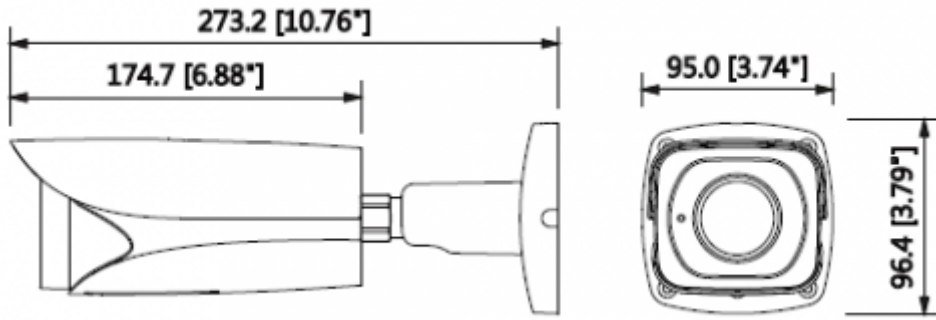

IPC-HFW8331EP-Z

3MP WDR IR Bullet Network Kamera

Defog	Mevcut
Dijital Zoom	16x
Flip	0°/90°/180°/270°
Mirror	Kapalı / Açık
Özel Alan Maskeleymesi	Kapalı / Açık (4 Alan, Dikdörtgen)
Ses	
Sıkıştırma	G.711a / G.711Mu / AAC / G.726
Network	
Ethernet	RJ-45 (100 / 1000Base-T)
Protokoller	HTTP; HTTPS; TCP; ARP; RTSP; RTP; UDP, SMTP, FTP; DHCP; DNS; DDNS; PPPOE; IPv4 / v6; QoS; UPnP; NTP; Bonjour, 802.1 x, çok noktaya yayın, ICMP, IGMP, SNMP
ONVIF	ONVIF,PSIA,CGI
Akış Metodu	Tekli / Çoklu
Maks. Kullanıcı Girişi	10 Kullanıcılar / 20 Kullanıcı
Kenar Depolama Alanı	NAS Anlık kayıt için yerel PC Mirco SD kart 128GB
Web Görüntüleyici	IE, Chrome, Firefox, Safari
Yazılım Yönetimi	Akıllı PSS, DSS, Easy4ip
Akıllı Telefon Desteği	IOS, Android
Sertifikalar	
Sertifikalar	CE (EN 60950: 2000) UL: UL60950-1 FCC: FCC Bölüm 15 Alt Kısım B
Arayüz	
Video Arayüzü	1 Port (Sadece ayarlama için)
Ses Arayüzü	1/1 kanal Giriş / Çıkış
RS485	-
Alarm	2 kanal Giriş: 5mA 5VDC 1 kanal Çıkış: 1A 30VDC / 0.5A 50VAC
Genel	
Güç Kaynağı	DC12V, PoE + (802.3at)

IPC-HFW8331EP-Z

3MP WDR IR Bullet Network Kamera

Güç Tüketimi	<13W
Çalışma Koşulları	-40 ° C ~ + 60 ° C (-40 ° F ~ + 140 ° F) /% 95'den daha düşük RH
Dayanıklılık Koşulları	-40 ° C ~ + 60 ° C (-40 ° F ~ + 140 ° F) /% 95'den daha düşük RH
Koruma Sertifikası	IP67
Dayanıklılık Sertifikası	IK10
Kasa	Metal
Boyutlar	273.2mm x 95.0mm x 96.4mm
Net Ağırlık	1.12Kg