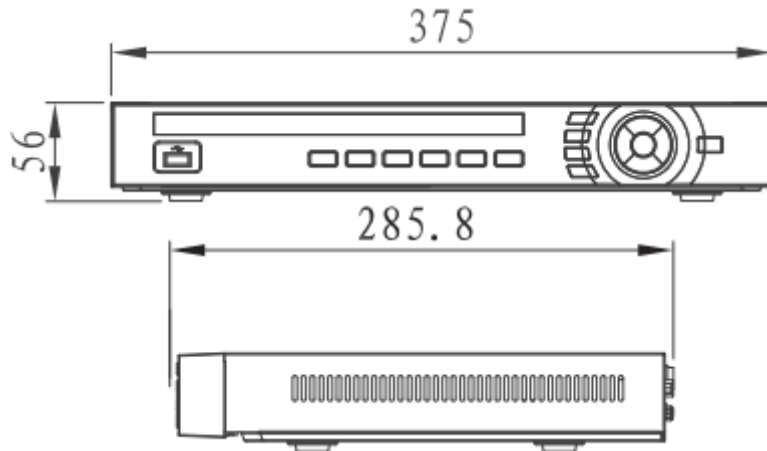

Teknik Özellikler

Model	Dahua NVR4204-P Teknik Özellikleri
Sistem	
Ana İşlemci	Çift Çekirdekli İşlemci
İşletim Sistemi	Gömülü LINUX
Ekran	
Arayüz	1 HDMI, 1 VGA
Çözünürlük	1920×1080, 1280×1024, 1280×720, 1024×768
Bölünmüş Ekran	1/4
OSD	Kamera Başlığı, Zaman, Video Kaybı, Kamera Kilit, Hareket Algılama, Kayıt
Video Algılama ve Alarm	
Tetikleyen Olaylar	Kayıt, PTZ, Tur, Alarm Çıkışı, Video Push, E-posta, FTP, Anlık Görüntü, Buzzer & Ekran ipuçları
Video Algılama	Hareket Algılama, MD Bölgeleri: 396 (22 × 18), Video Kaybı & Kamera Boş
Alarm Girişi	4 Kanal, Düşük Seviyeli Etkili, Yeşil Terminal Arayüzü
Alarm Çıkışı	2 Kanal, NO / NC Programlanabilir, Yeşil Terminal Arayüzü
Playback ve Yedekleme	
Senkronize Playback	1/4

NVR4204-P

4 Kanal 4PoE 1U Lite Network Video Kaydedici

PoE	4 ports (IEEE802.3at/af)
Network Fonksiyonu	HTTP, TCP / IP, IPv4 / IPv6, UPnP, RTSP, UDP, SMTP, NTP, DHCP, DNS, IP Filtresi, PPPoE, DDNS, FTP, Alarm Sunucusu, IP Arama (Dahua IP kamera, DVR, NVS, vb. Desteđi)
Maks. Kullanıcı Eriřimi	128 kullanıcı
Akıllı Telefon	IPhone, iPad, Android
ONVIF	ONVIF 2.4, CGI Uyumlu
Genel	
Güç Kaynađı	NVR: DC12V / 4A PoE: DC48V / 1.05A
Güç Tüketimi	<20W (HDD Olmadan)
Çevre Koşulları	
Çalışma Koşulları	-10 ° C ~ + 55 ° C (+ 14 ° F ~ + 131 ° F), 86 ~ 106kpa
Dayanıklılık Koşulları	-20 ° C ~ + 70 ° C (-4 ° F ~ + 158 ° F), % 0 ila 90 RH
Kasa	
Boyutlar	1U, 375mm x 285.8mm x 56mm
Net Ağırlık	1.6kg (HDD hariç)
Sertifikalar	
CE	EN55022, EN55024, EN50130-4, EN60950-1
FCC	Bölüm 15 Subpart B, ANSI C63.4-2014
UL	UL60950-1 + CAN / CSA C22.2 No.60950-1